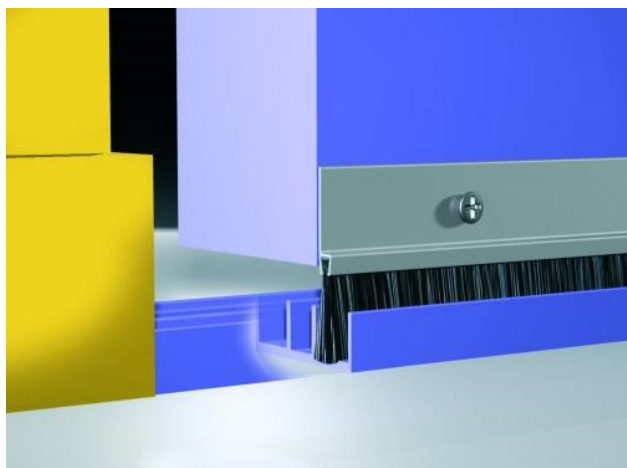

Profilé industriel IBS 50 pré-percé en aluminium, muni d'une brosse en polypropylène. Les profilés IBS ont été spécialement conçus pour répondre aux exigences les plus sévères : portes de garage, quais de chargement.

Code	Dimensions	Longueur	Couleur
849036	30mm	3m	Alu brossé