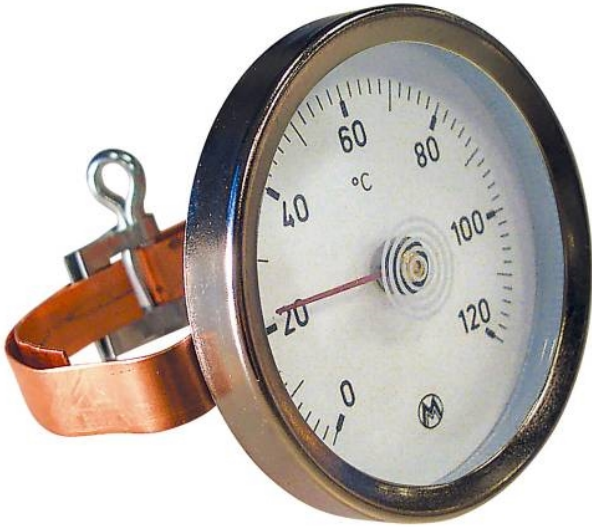

Cadran circulaire diamètre 63mm. Pour tube jusqu'au diamètre 1"1/2.

Code	Température
------	-------------

368515	0 à 120° C
--------	------------